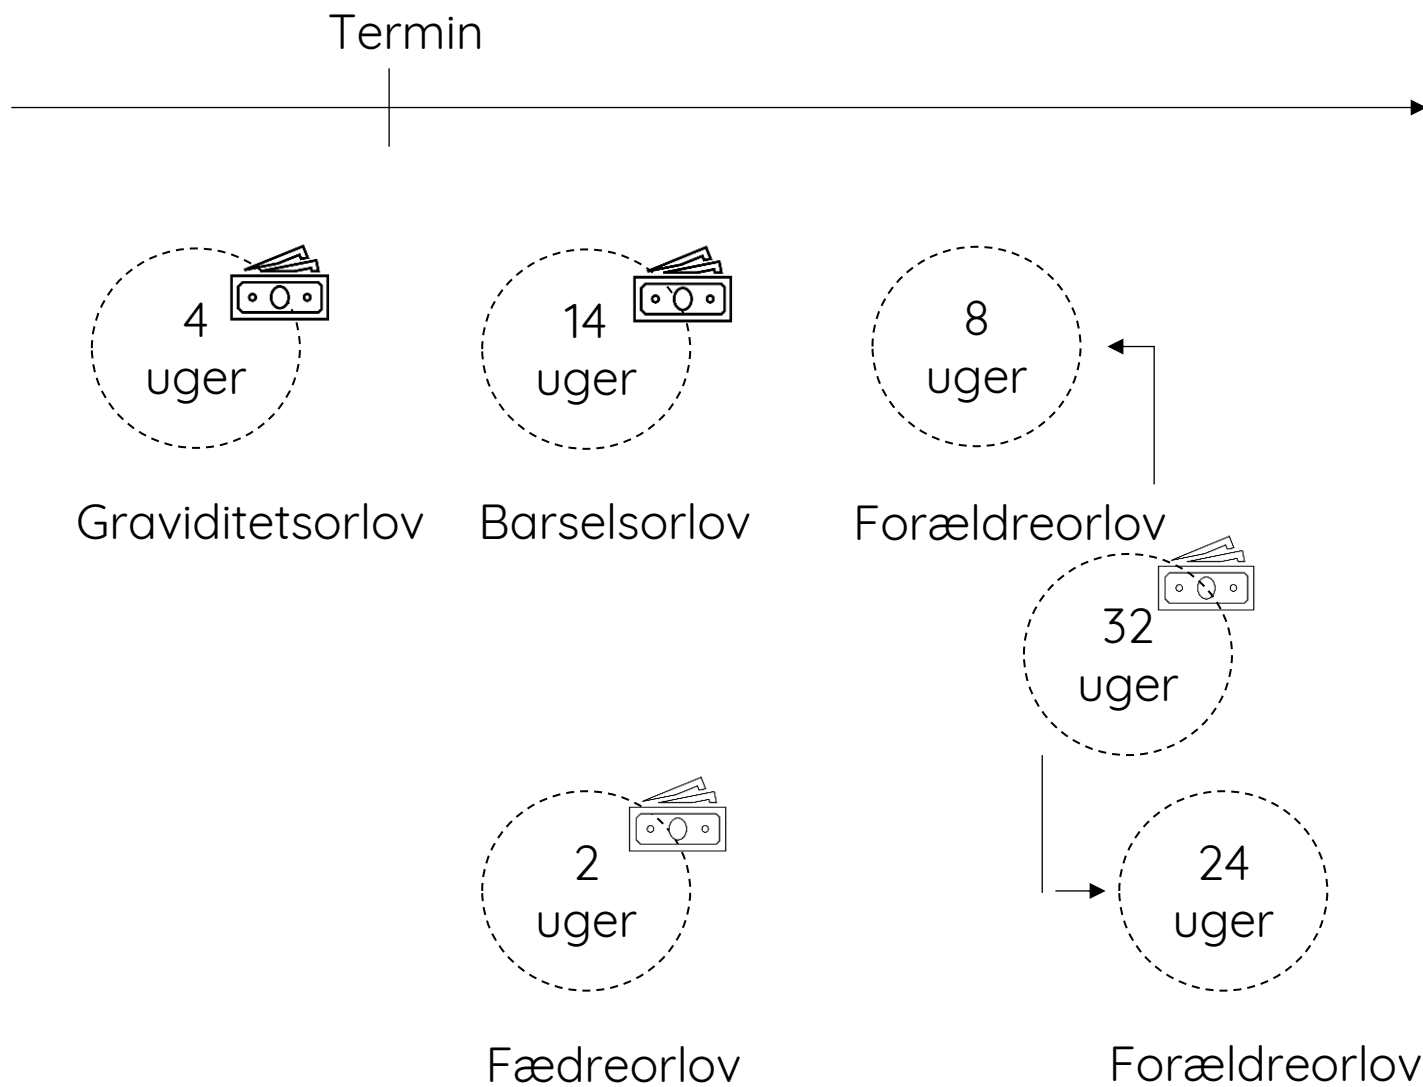

Forældreorlov

Fædreorlov

Forældreorlov

Barselsorloven - barselsdagpenge

- 52 uger i alt

Model 1

50/50 deling mellem mor og far af orlov med barselsdagpenge

”Først dig – så mig”

Model 1

Mor

- 4 ugers - graviditetsorlov
- 14 ugers - barselorlov
- 8 ugers - forældreorlov

26 ugers barsel i alt

Far

- 2 ugers – fædreorlov
- 24 ugers – forældreorlov

26 ugers barsel i alt

Model 1 – et visuelt billede

Model 1

Sammendrag

- Mor & far holder forældreorlov i forlængelse af hinanden
- Cirka 10 ½ måneders orlov med barnet efter fødsel
- Cirka 5 måneders fuld orlov til mor efter fødsel

Model 2

50/50 deling mellem mor og far af orlov med barselsdagpenge

”Vi skiftes til at skifte”

”Med delvis barsel kan arbejde og barsel kombineres i én og samme uge”

Model 2

Mor

- 4 ugers - graviditetsorlov
- 14 ugers - barselorlov
- 8 ugers - forældreorlov deltid

26 ugers barsel i alt