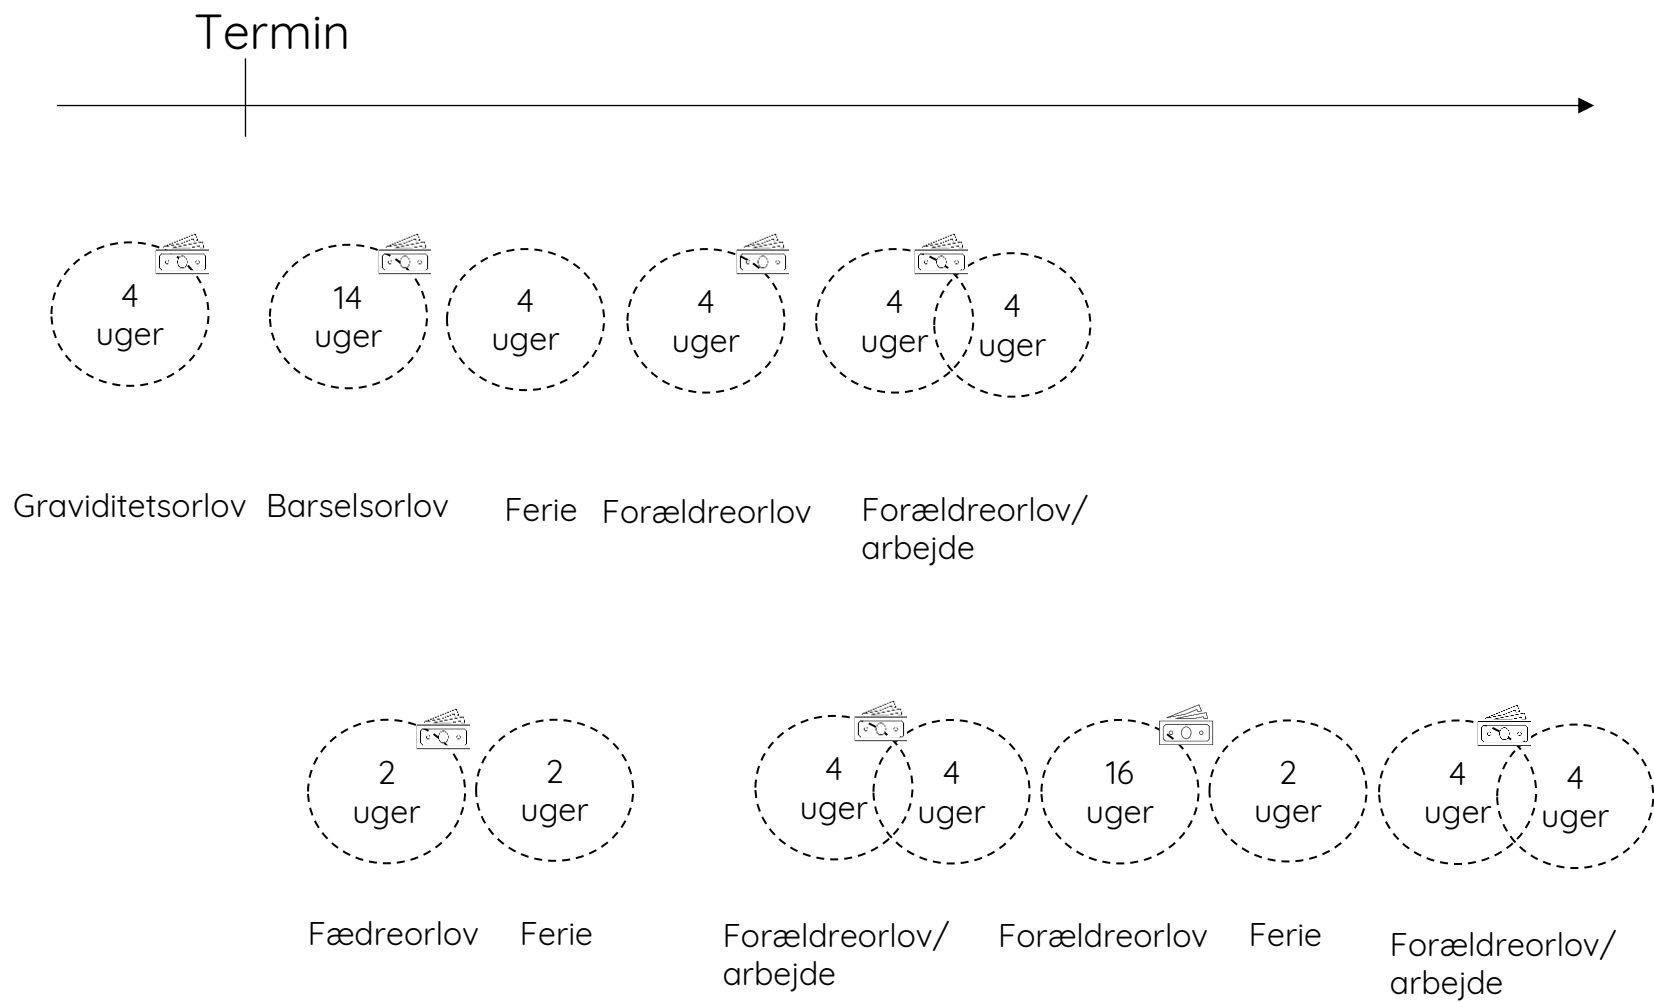

Far

- 2 ugers - fædreorlov
- 8 ugers - forældreorlov deltid
- 16 ugers - forældreorlov fuld tid

26 ugers barsel i alt

Model 2 - et visuelt billede

Model 2 Sammendrag

- Mor & far holder i en periode delvis barsel
- Cirka 10 ½ måneders orlov med barnet efter fødsel – som model 1
- Cirka 3 ¼ måneders fuld orlov til mor efter fødsel

Model 3

50/50 deling mellem mor og far af orlov med barselsdagpenge

Model 3

Mor

- 4 ugers - graviditetsorlov
- 14 ugers - barselsorlov
- 4 ugers - ferie
- 4 ugers - forældreorlov fuld tid
- 4 ugers - forældreorlov deltid

26 ugers barsel i alt
4 ugers ferie i alt

Far

- 2 ugers - fædreorlov
- 2 ugers - ferie
- 4 ugers - forældreorlov deltid
- 16 ugers - forældreorlov fuld tid
- 2 ugers - ferie
- 4 ugers - forældreorlov deltid

26 ugers barsel i alt
4 ugers ferie i alt

Model 3 - et visuelt billede

Model 3

Sammendrag

- Mor & far kombinerer ferie og barsel og holder i en periode delvis barsel
- Cirka 12 måneders orlov og ferie med barnet efter fødsel
- Cirka 5 måneders fuld orlov og ferie til mor efter fødsel