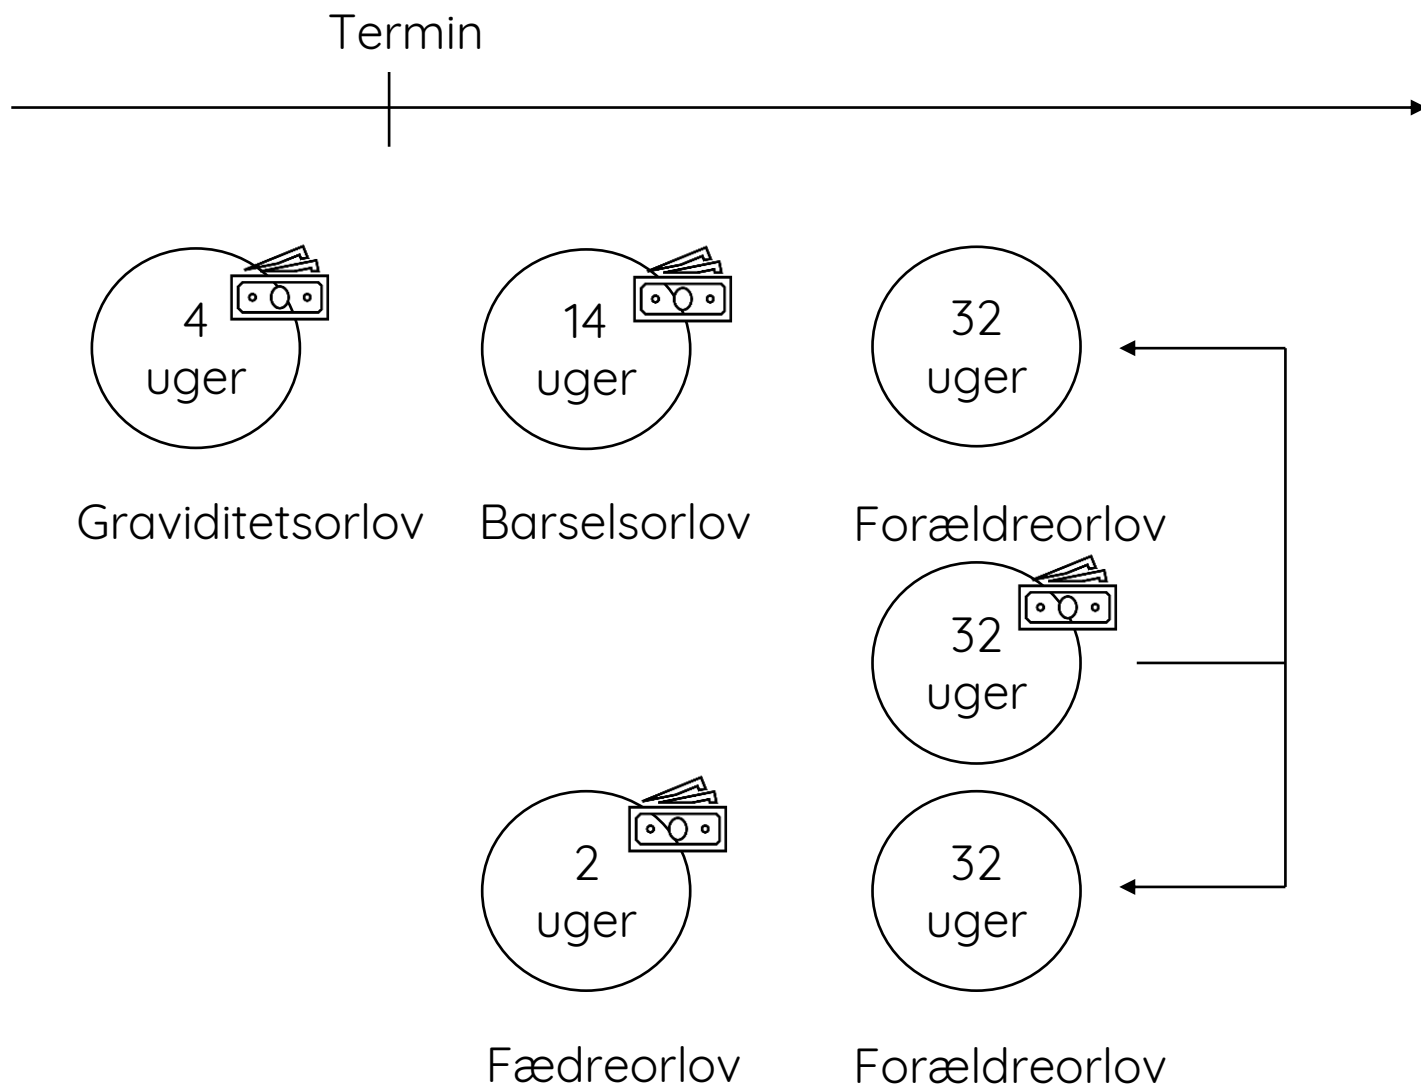

Karriere, familie & barseel – den svære trekant

En præsentation af 3 modeller for
afholdelse af barseel

Barselsorloven

Vi starter i det små og så bygger vi på

Barselsorloven - tid

Graviditetsorlov

Barselsorlov

Forældreorlov

Fædreorlov

Forældreorlov

Barselsorloven - barselsdagpenge

- 52 uger i alt

Model 1

50/50 deling mellem mor og far af orlov med barselsdagpenge

”Først dig – så mig”

Model 1

Mor

- 4 ugers - graviditetsorlov
- 14 ugers - barselorlov
- 8 ugers - forældreorlov

26 ugers barsel i alt

Far

- 2 ugers – fædreorlov
- 24 ugers – forældreorlov

26 ugers barsel i alt

Model 1 – et visuelt billede

Model 1

Sammendrag

- Mor & far holder forældreorlov i forlængelse af hinanden
- Cirka 10 ½ måneders orlov med barnet efter fødsel
- Cirka 5 måneders fuld orlov til mor efter fødsel

Model 2

50/50 deling mellem mor og far af orlov med barselsdagpenge