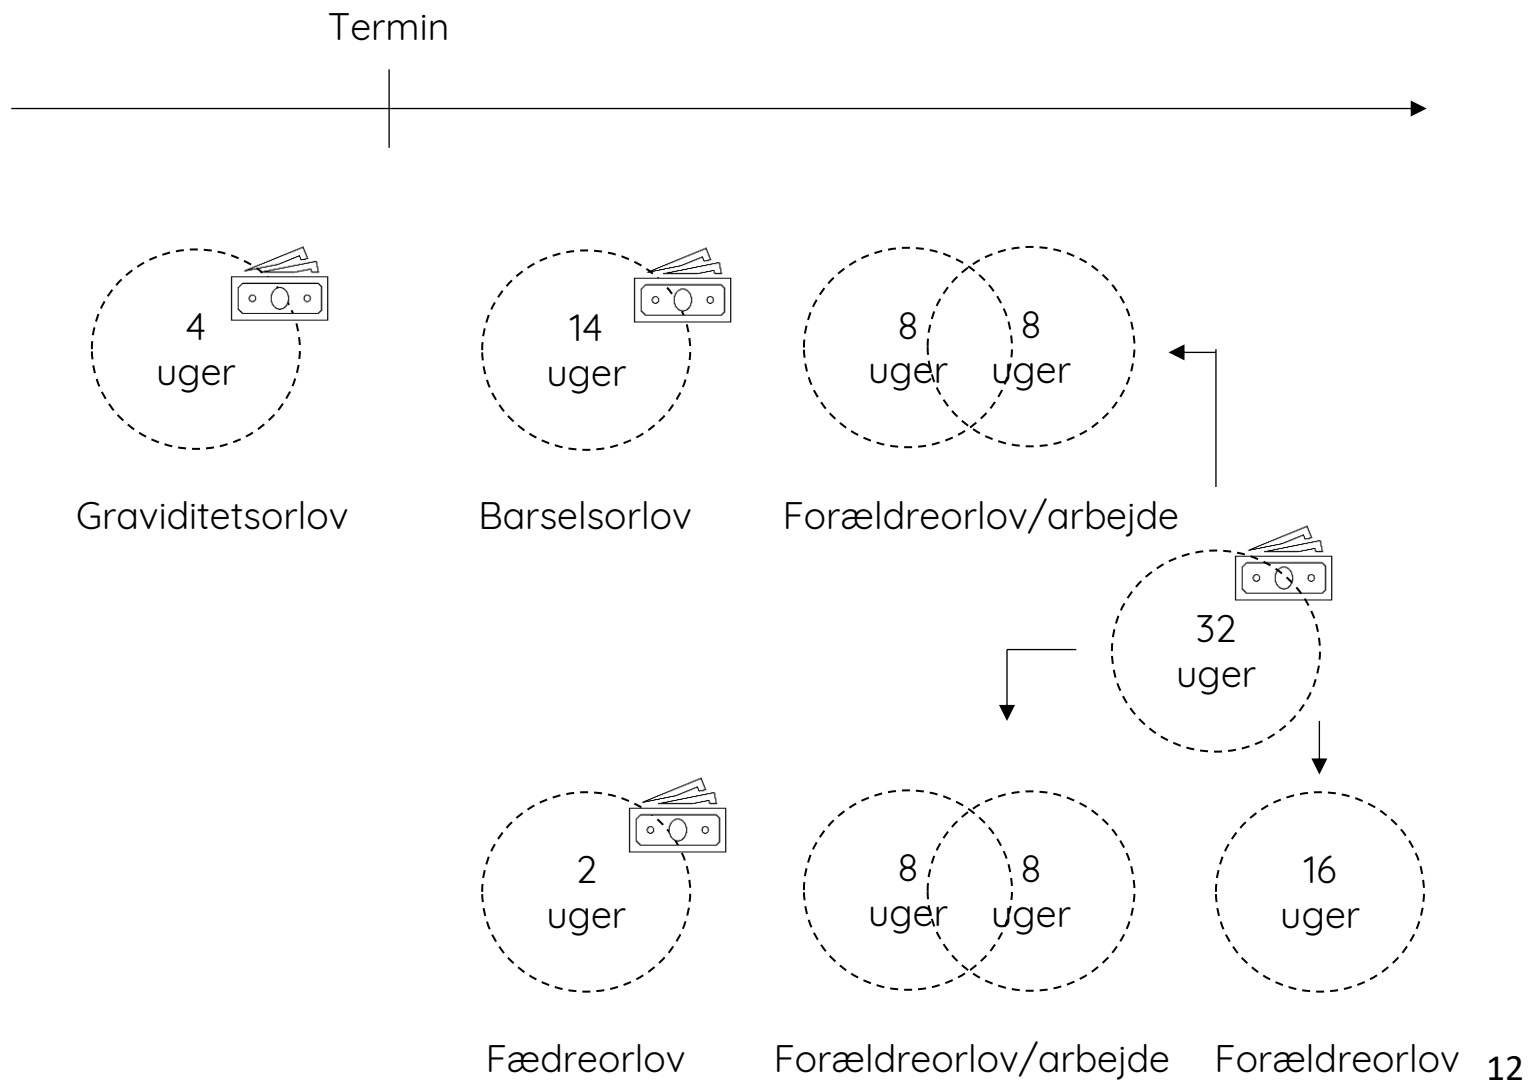

Model 1

Sammendrag

- Mor & far holder forældreorlov i forlængelse af hinanden
- Cirka 10 ½ måneders orlov med barnet efter fødsel
- Cirka 5 måneders fuld orlov til mor efter fødsel

Model 2

50/50 deling mellem mor og far af orlov med barselsdagpenge

”Vi skiftes til at skifte”

”Med delvis barsel kan arbejde og barsel kombineres i én og samme uge”

Model 2

Mor

- 4 ugers - graviditetsorlov
- 14 ugers - barselorlov
- 8 ugers - forældreorlov deltid

26 ugers barsel i alt

Far

- 2 ugers - fædreorlov
- 8 ugers - forældreorlov deltid
- 16 ugers - forældreorlov fuld tid

26 ugers barsel i alt

Model 2 - et visuelt billede

Model 2 Sammendrag

- Mor & far holder i en periode delvis barsel
- Cirka 10 ½ måneders orlov med barnet efter fødsel – som model 1
- Cirka 3 ¼ måneders fuld orlov til mor efter fødsel

Model 3

50/50 deling mellem mor og far af orlov med barselsdagpenge

Model 3

Mor

- 4 ugers - graviditetsorlov
- 14 ugers - barselsorlov
- 4 ugers - ferie
- 4 ugers - forældreorlov fuld tid
- 4 ugers - forældreorlov deltid